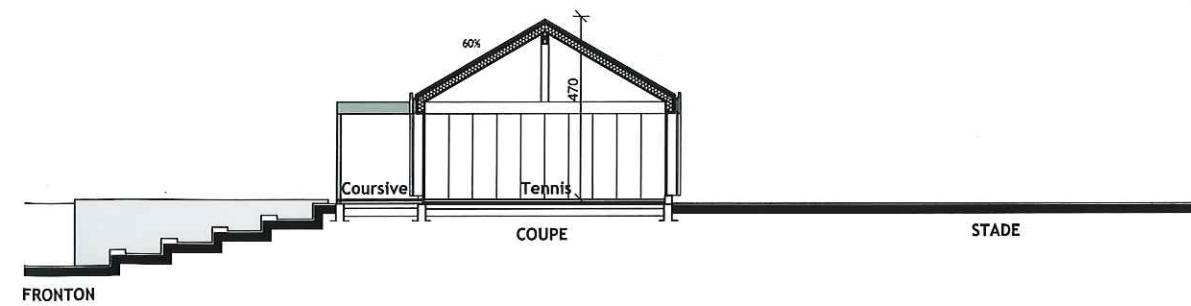

Stade
40 090 SAINT-PERDON

Vue de loin

Insertion

Vue de près

Stade
40 090 SAINT-PERDON

LOCAUX ASSOCIATIFS

SURFACES UTILES	
Vestiaire 1	12,90 m ²
Vestiaire 2	12,90 m ²
Surf	26,30 m ²
Réserve 1	5,20 m ²
Wc 1	3,20 m ²
Tennis	31,50 m ²
Pelote	31,50 m ²
Wc 2	3,20 m ²
Réserve 2	5,20 m ²
TOTAL RDC	131,90 m²
Coursive	42,00 m ²