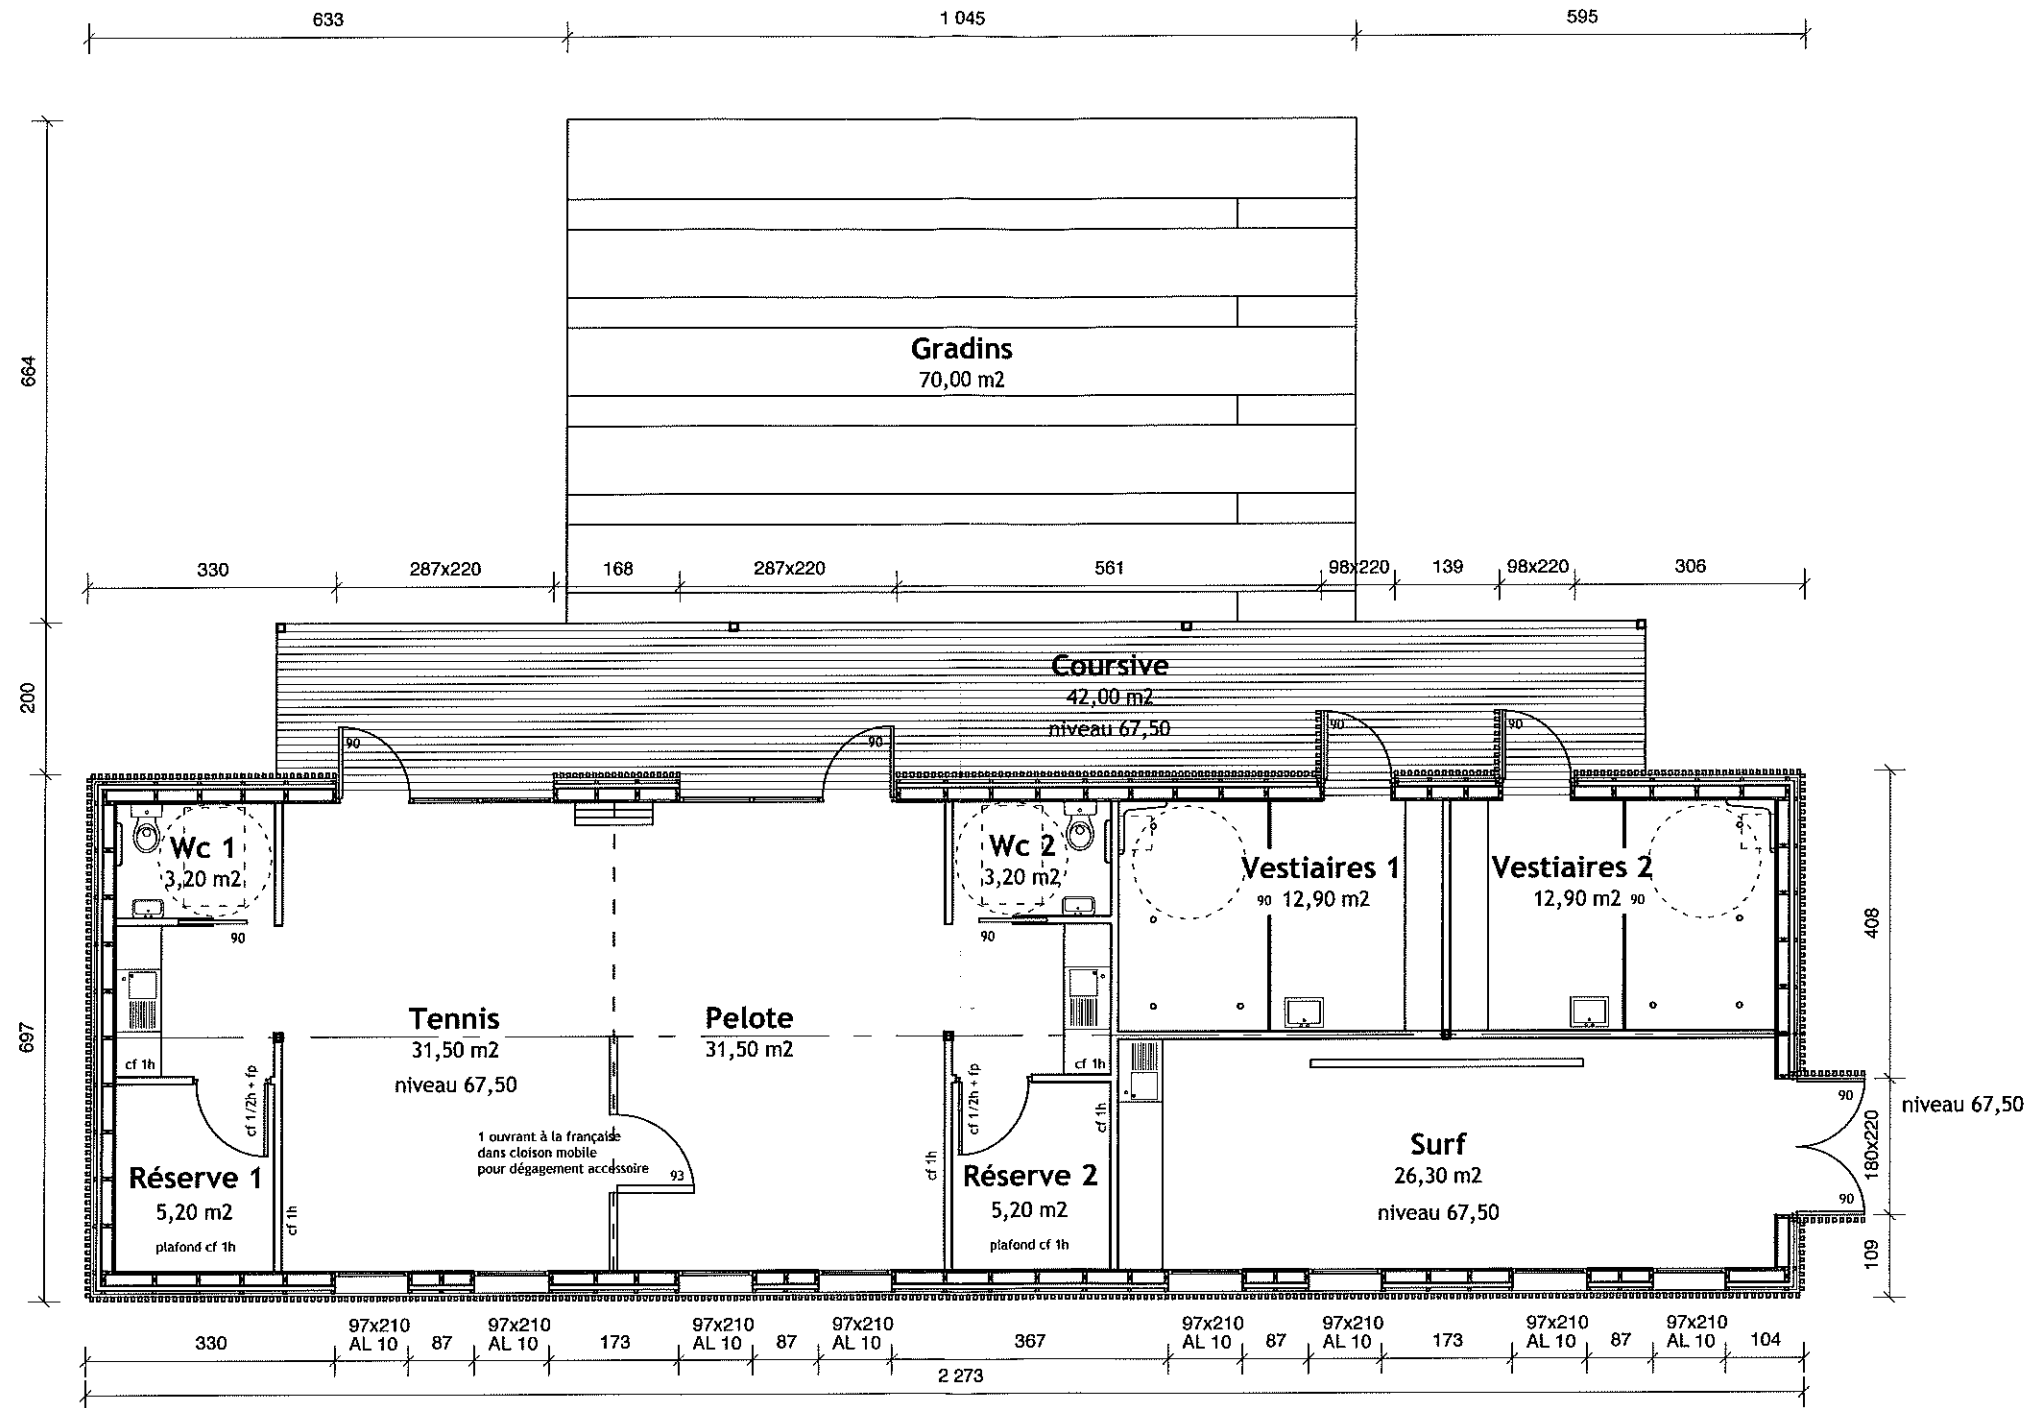

Stade
40 090 SAINT-PERDON

Vue de loin

Insertion

Vue de près

Stade
40 090 SAINT-PERDON

LOCAUX ASSOCIATIFS

SURFACES UTILES	
Vestiaire 1	12,90 m ²
Vestiaire 2	12,90 m ²
Surf	26,30 m ²
Réserve 1	5,20 m ²
Wc 1	3,20 m ²
Tennis	31,50 m ²
Pelote	31,50 m ²
Wc 2	3,20 m ²
Réserve 2	5,20 m ²
TOTAL RDC	131,90 m²
Coursive	42,00 m ²